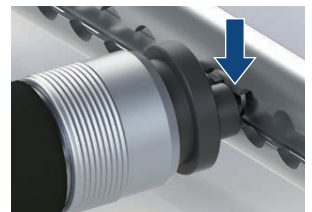

НОВЕ У НАШІЙ ПРОГРАМІ

Кріплення вантажу для безпечних перевезень: Citroen Jumper L2 висота H2

Бічні стінки з інтегрованими рейками

Стеля з інтегрованими рейками

Фанерна підлога з інтегрованими рейками

ІННОВАЦІЙНІ РІШЕННЯ ДЛЯ ВАШОГО ФУРГОНА