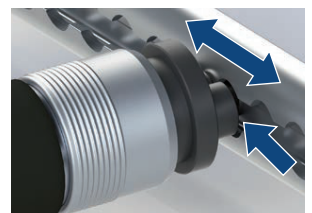

НОВЕ У НАШІЙ ПРОГРАМІ

Кріплення вантажу для безпечних перевезень: Citroen Jumper L2 висота H2

Бічні стінки з інтегрованими рейками

Стеля з інтегрованими рейками

Фанерна підлога з інтегрованими рейками

ІННОВАЦІЙНІ РІШЕННЯ ДЛЯ ВАШОГО ФУРГОНА