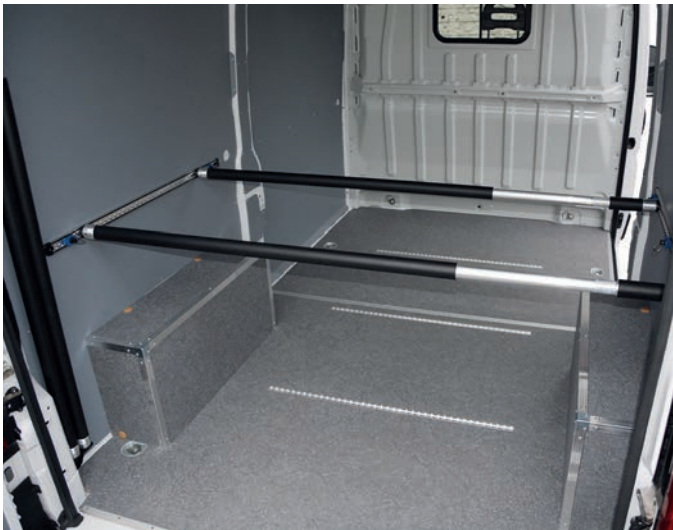

НОВЕ У НАШІЙ ПРОГРАМІ

Кріплення вантажу для безпечних перевезень: Citroen Jumper L2 висота H2

Бічні стінки з інтегрованими рейками

Стеля з інтегрованими рейками

Фанерна підлога з інтегрованими рейками

ІННОВАЦІЙНІ РІШЕННЯ ДЛЯ ВАШОГО ФУРГОНА