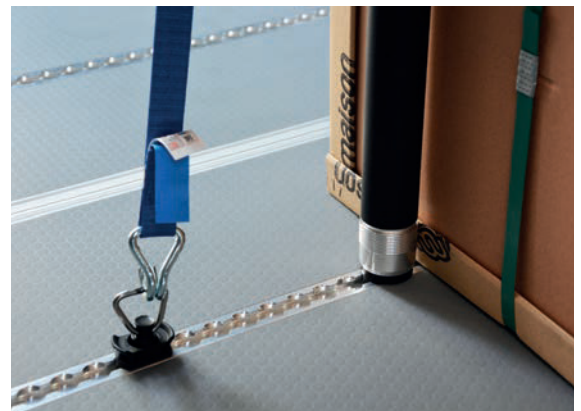

НОВЕ У НАШІЙ ПРОГРАМІ

Кріплення вантажу для безпечних перевезень: Citroen Jumper L2 висота H2

Бічні стінки з інтегрованими рейками

Стеля з інтегрованими рейками

Фанерна підлога з інтегрованими рейками

ІННОВАЦІЙНІ РІШЕННЯ ДЛЯ ВАШОГО ФУРГОНА