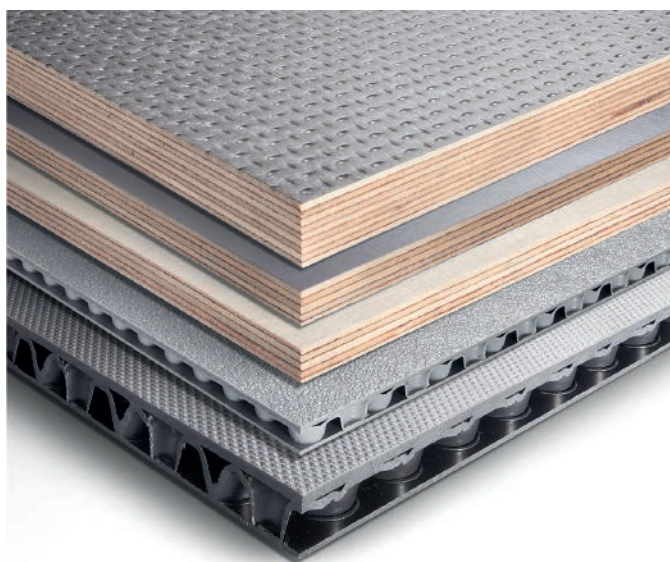

Колісні арки можна захистити від пошкоджень пластиковими накладками

ІННОВАЦІЙНІ РІШЕННЯ ДЛЯ ВАШОГО ФУРГОНА

Більше інформації - за посиланням

www.maison.com.ua
info@maison.com.ua

+38 (044) 365-30-20
+38 (067) 467-30-21

11/2021