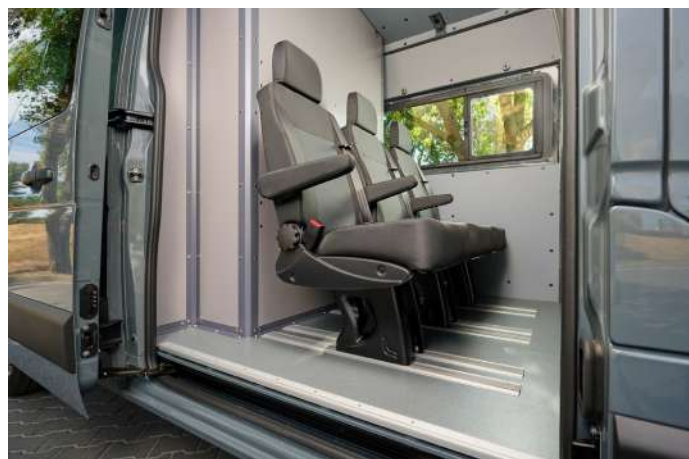

**ВАНТАЖОПАСАЖИРСЬКИЙ
RENAULT MASTER**

ВАНТАЖ ТА ЕКІПАЖ БЕЗ КОМПРОМІСІВ

Кабіна екіпажу (CREW CAB) - ідеальне рішення для безпечного, ефективного та комфортного перевезення людей і вантажу. Вона ідеально підходить для підприємців, яким потрібно перевезти бригаду та спорядження на робоче місце. Переобладнання фургона зазвичай будується шляхом встановлення перегородки та нових додаткових сидінь у розширеному просторі кабіни.