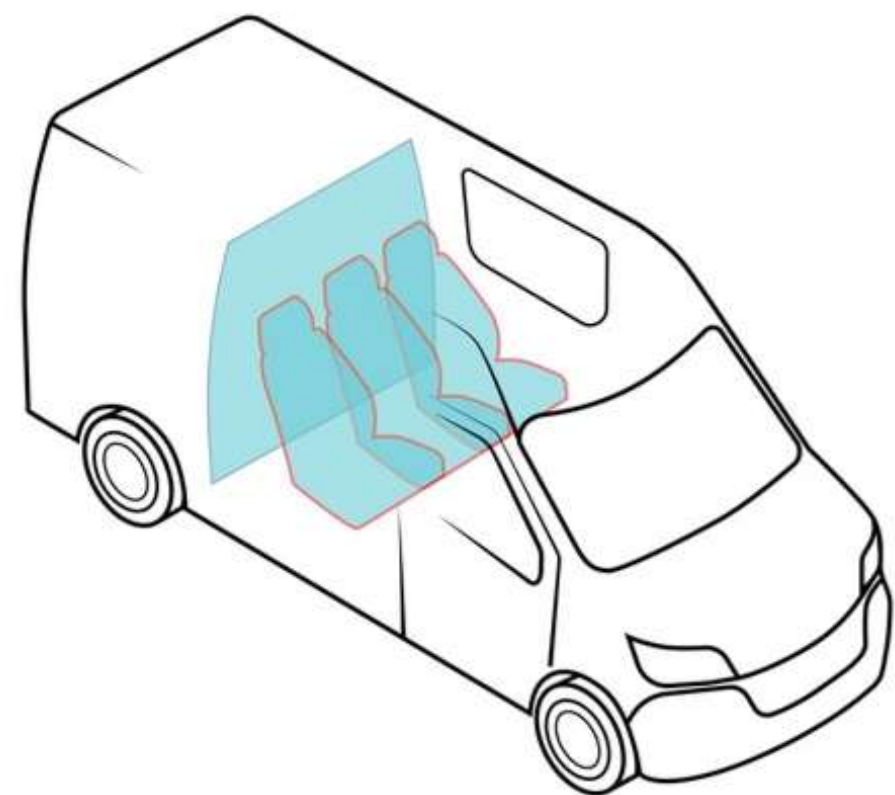

**ВАНТАЖОПАСАЖИРСЬКИЙ
RENAULT MASTER**

ВАНТАЖ ТА ЕКІПАЖ БЕЗ КОМПРОМІСІВ

Кабіна екіпажу (CREW CAB) - ідеальне рішення для безпечного, ефективного та комфортного перевезення людей і вантажу. Вона ідеально підходить для підприємців, яким потрібно перевезти бригаду та спорядження на робоче місце. Переобладнання фургона зазвичай будується шляхом встановлення перегородки та нових додаткових сидінь у розширеному просторі кабіни.