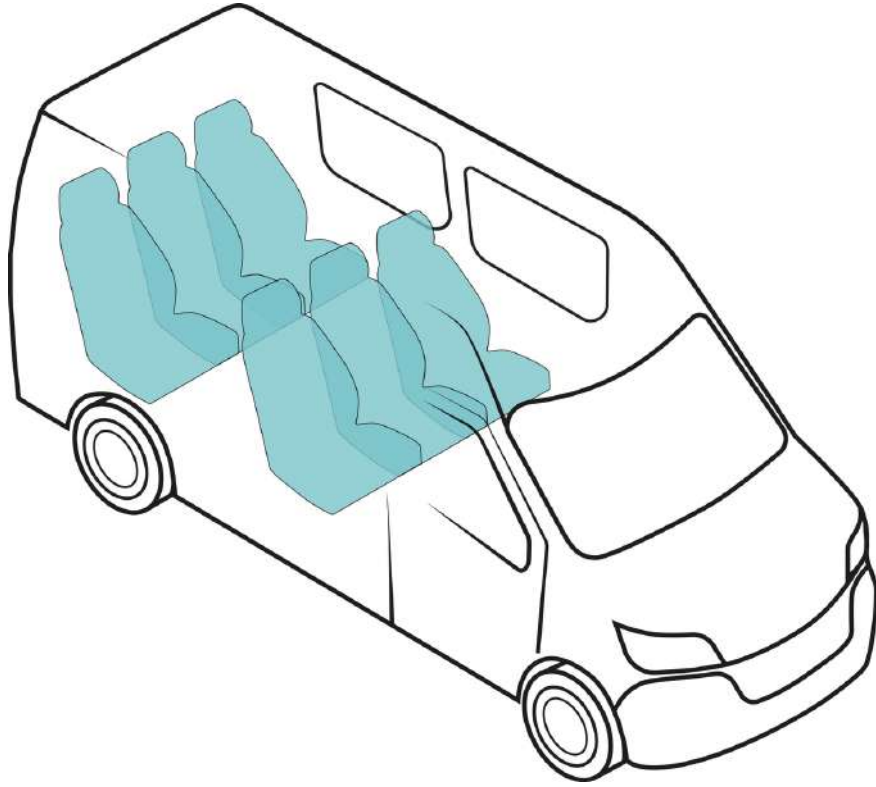

**ПАСАЖИРСЬКИЙ
RENAULT MASTER - 9 МІСЦЬ**

RENAULT MASTER MAISON COMBI 9 місць

- 6 окремих знімних сидінь, з підлокітником, з них 1 сидіння з ISOFIX;
- 3-х точкові ремені безпеки сидінь;
- віконний пакет;
- підлога з алюмінієвим рейковим кріпленням для сидінь;
- поручень біля бокового входу;
- облаштування вікон ABS пластиком;
- формована панель оздоблення стелі;
- внутрішнє тканинне оздоблення пасажирського салону;
- автономний опалювач пасажирського салону;
- 12V/USB розетка.