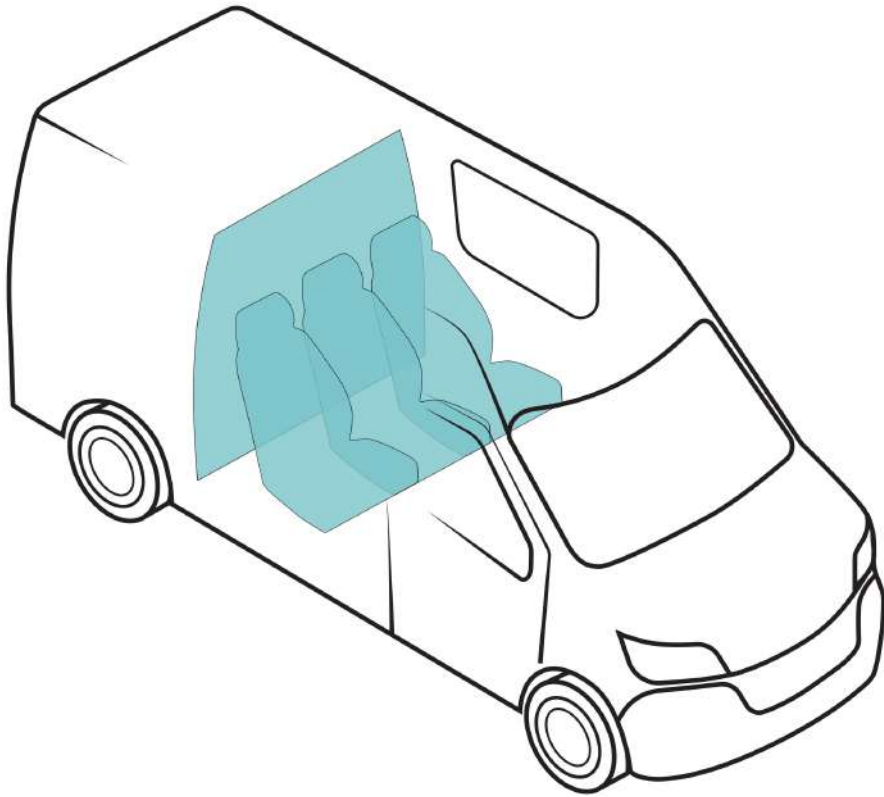

**ВАНТАЖОПАСАЖИРСЬКИЙ
PEUGEOT BOXER**

ВАНТАЖ ТА ЕКІПАЖ БЕЗ КОМПРОМІСІВ

Кабіна екіпажу (CREW CAB) - ідеальне рішення для безпечного, ефективного та комфортного перевезення людей і вантажу. Вона ідеально підходить для підприємців, яким потрібно перевезти бригаду та спорядження на робоче місце. Переобладнання фургона зазвичай будується шляхом встановлення перегородки та нових додаткових сидінь у розширеному просторі кабіни.